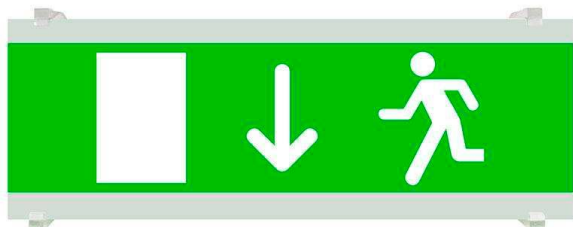

Señal evacuación SL10 para EMERLUX

Señalización de fácil instalación para las luminarias led EMERLUX F415. Realizado en metacrilato traslúcido que ofrecen una comunicación visual que cumplen la función de guiar, orientar u organizar a una persona o conjunto de personas.

ESPECIFICACIONES

Interior-exterior

Interior

Etiqueta energética

A++

Referencia

LD1017070

Dimensiones del producto

105x297x70mm

Dimensiones del packaging

11x30x2cm

Certificados

CE
ROHS
ECORAEE

DETALLES

Señalización de fácil instalación en las luminarias led EMERLUX F415. Realizado en metacrilato traslúcido que ofrecen una comunicación visual que cumplen la función de guiar, orientar u organizar a una persona o conjunto de personas en aquellos puntos del espacio que planteen dilemas de comportamiento, como por ejemplo centros