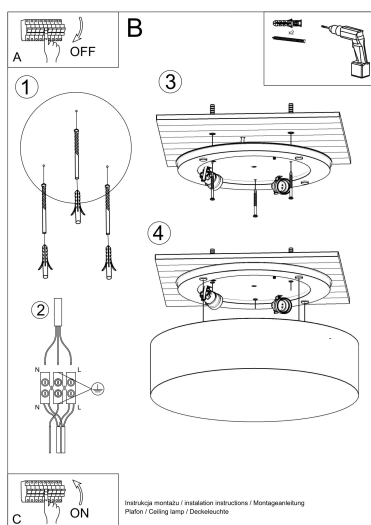

Referencia

LD2021203

Dimensiones del producto

550x550x110mm

Dimensiones del packaging

58,5x57,5x20cm

DETALLES

El tipo de iluminación elegida es de suma importancia, para si podemos lograr el carácter coherente del interior exactamente como queremos. Lámparas de techo Arena es un complemento perfecto para los diseños modernos. Disponible en varias variantes de color y tamaños, que coinciden con la serie Arena, puede crear una variedad de diseños cuando necesita más de una lámpara para toda la habitación. La simplicidad del estilo y la excelente calidad

le dan a la serie un personaje extraordinariamente elegante.

Bombilla: E27, 4x60W, 50Hz, 220V, IP20

Bombilla no incluida.

Dimensiones: 55/55/11 cm.

Material: PVC

Color: gris

ESQUEMA DE INSTALACIÓN

GALERIA

Ficha técnica

Aplique de techo ARENA 55 gris, E27

LEDBOX®

AVISO

Datos sujetos a cambios sin aviso. Excepto errores y omisiones. Asegúrese de utilizar el archivo más reciente posible.