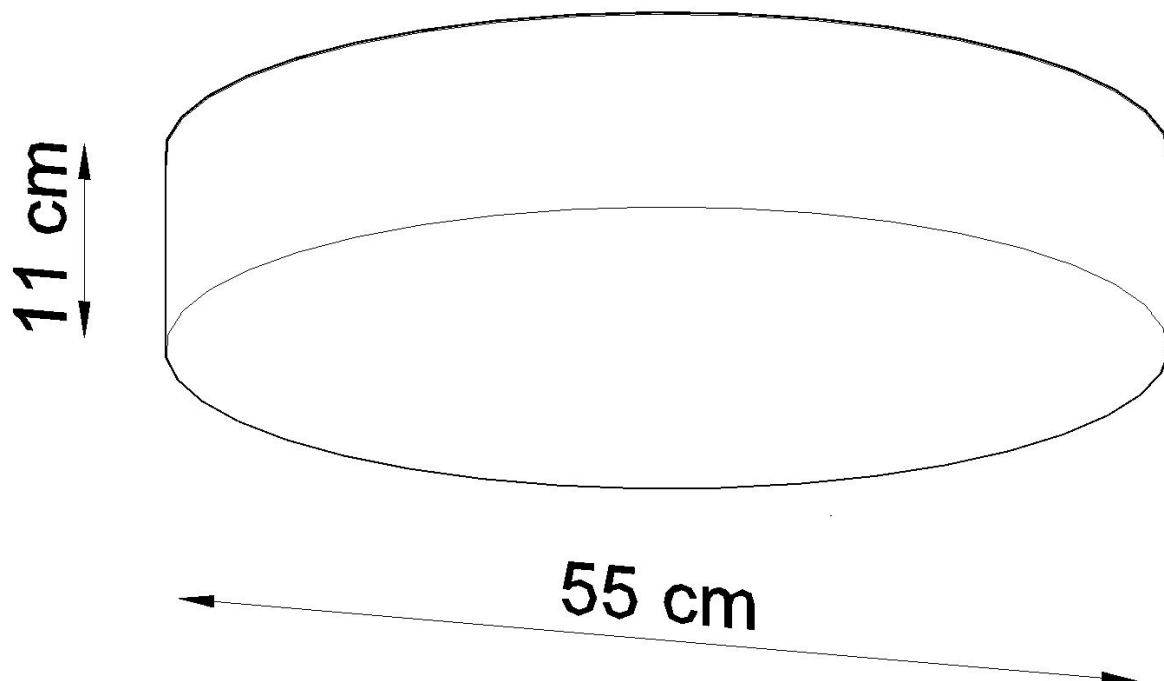

Referencia

LD2021203

Dimensiones del producto

550x550x110mm

Dimensiones del packaging

58,5x57,5x20cm

DETALLES

El tipo de iluminación elegida es de suma importancia, para si podemos lograr el carácter coherente del interior exactamente como queremos. Lámparas de techo Arena es un complemento perfecto para los diseños modernos. Disponible en varias variantes de color y tamaños, que coinciden con la serie Arena, puede crear una variedad de diseños cuando necesita más de una lámpara para toda la habitación. La simplicidad del estilo y la excelente calidad

le dan a la serie un personaje extraordinariamente elegante.

Bombilla: E27, 4x60W, 50Hz, 220V, IP20

Bombilla no incluida.

Dimensiones: 55/55/11 cm.

Material: PVC

Color: gris

ESQUEMA DE INSTALACIÓN

GALERIA