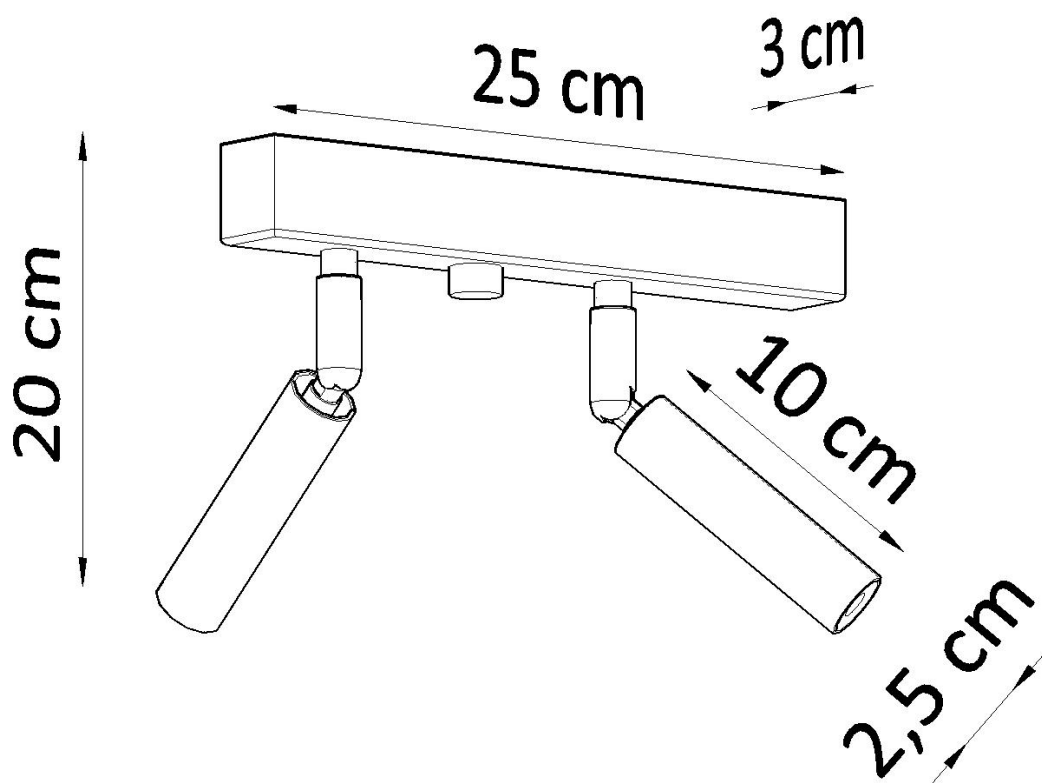

Referencia

LD2021087

Dimensiones del producto

250x30x200mm

Dimensiones del packaging

31,5x15x15cm

DETALLES

Si estás buscando una película clásica de una manera moderna, no podrías haberlo hecho mejor. El eyetech funcionará perfectamente en el pasillo, que se iluminará y le dará un encanto. También puede usarlo como una iluminación de puntos de la cocina, sobre la encimera de la cocina, no solo tendrá un papel decorativo, sino también un papel práctico. En otras habitaciones, como el baño o la sala de estar, eyetech también se puede utilizar. En otras

palabras, es una adición perfecta a cualquier lugar de su casa.

Bombilla: G9, 2x40W, 50Hz, 220V, IP20

Bombilla no incluida.

Dimensiones: 25/3/20 cm.

Material: Acero

Color blanco

ESQUEMA DE INSTALACIÓN

GALERIA