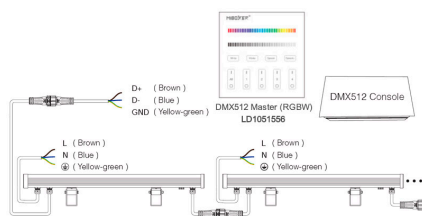

Referencia

LD1020260

Color de luz

RGB + Blanco cálido Regulable

Dimensiones del producto

64x1020x62mm

Dimensiones del packaging

10x110x8cm

Certificados

CE
ROHS
ECORAE

DETALLES

Incorpora display con selector de dirección DMX, simple y fácil.

Control a través del protocolo estandar DMX512 y soporte RDM. Cumple con DMX12, DMX512(1990), DMX512-A, RDM V1,0 (E1.20-2006 ESTA standar)

ESQUEMA DE INSTALACIÓN

Instalación

Ficha técnica

Proyector LED lineal 72W RGBW, 220V, DMX512, RDM, 1m

LEDBOX®

GALERIA

Ficha técnica

Proyector LED lineal 72W RGBW, 220V, DMX512, RDM, 1m