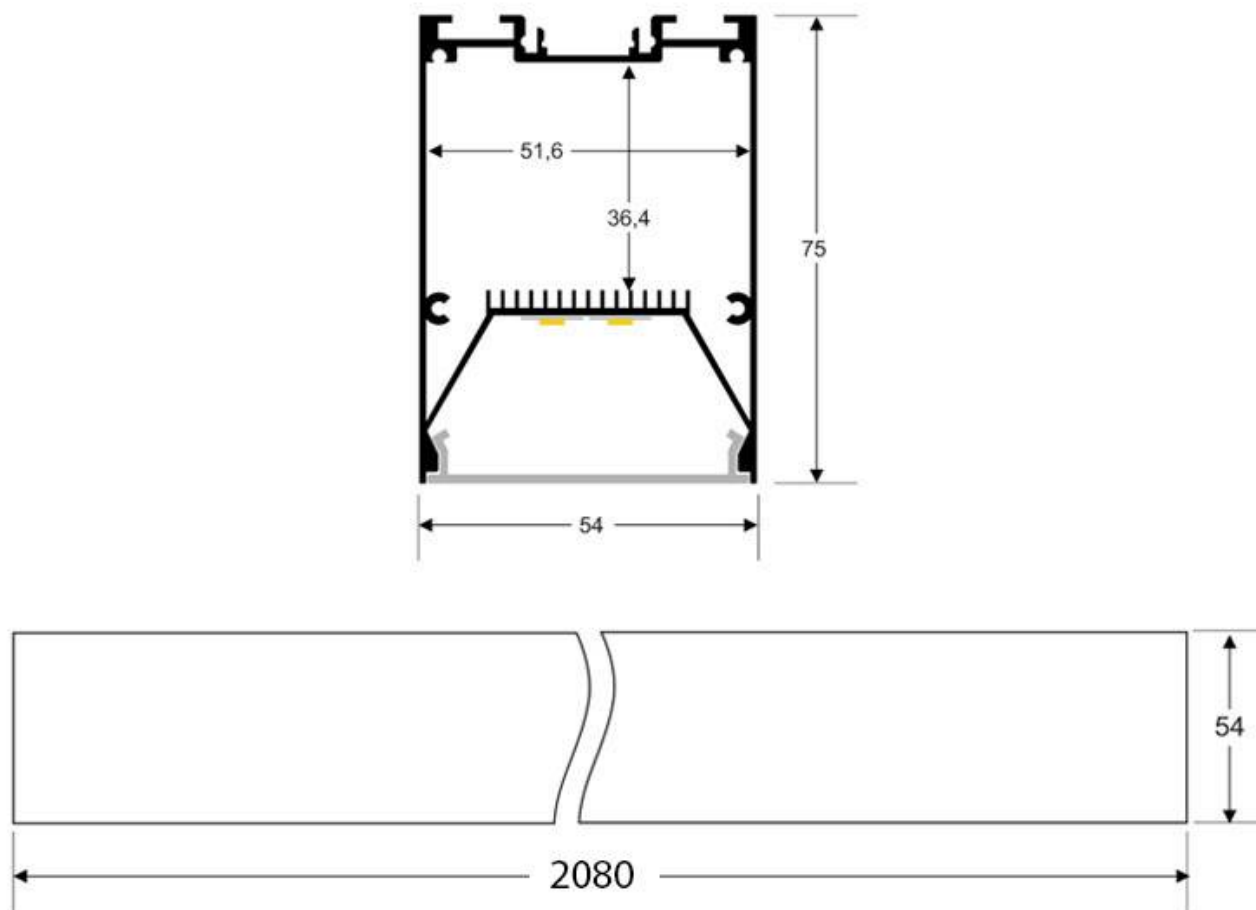

Dimensiones del producto

75x2080x54mm

Dimensiones del packaging

9x220x6cm

Certificados

CE
ROHS
ECORAE
TUV

Ficha técnica

Lámpara colgante SERK, 70W, 208cm, 0-10V regulable, blanco

cualquier ambiente a la vez que proporciona una iluminación general y de amplia difusión.

Incluye cables de suspensión que se pueden ajustar a la medida deseada fácilmente hasta 1,5 metro de longitud.

Las lamparas compradas a medida no es posible efectuar devolución al estar personalizadas a la medida del cliente.

Ficha técnica

Lámpara colgante SERK, 70W, 208cm, 0-10V regulable, blanco

LEDBOX®

ESQUEMA DE INSTALACIÓN

Ficha técnica

Lámpara colgante SERK, 70W, 208cm, 0-10V regulable, blanco

LEDBOX®

GALERIA